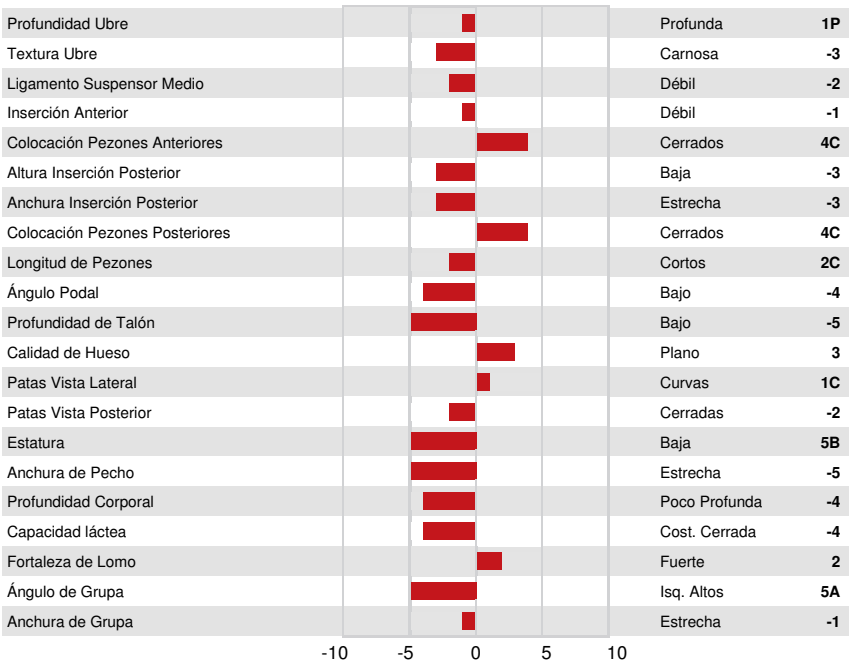

EL-REMANSO SINBA-PLN-RED
PROGENESIS MILKTIME MINT EX-90-5YR-CAN 2*
STE ODILE MILKTIME
PROGENESIS MODESTY MISSILE GP-81-2YR-USA 3*
BACON-HILL PETY MODESTY
OCD DELTA MISSY EX-93-5YR-CAN 6*

GPA LPI +2779 PRO$ 665
DPF RDC BLF CNF BYF MWF CVF HH1F HH2F HH3F HH4F HH5F HH6F HCDF HMWF

Num.Reg #: HOCANM13807921 aAa: 234165 DMS:
Nacimiento: 09/29/2020 Kappa Caseina: AA Beta Caseina: A1A2

PRODUCCION			GPA 26* APR	
Leche kg	Grasa kg	Grasa %	Proteína kg	Proteína %
-220	-16	-0.04	4	+0.11
Velocidad Ordeño	Temperamento	Eficiencia Metano	Eficiencia de Conversión	RMC
107	104	104	102	107

SALUD Y REPRODUCCIÓN		Immunity 99	
Vida en el Rebaño	104	Inmunidad crías	95
Células Somáticas	100	Facilidad de Parto	110
Fertilidad Hijas	105	Facilidad Parto de las Hijas	107
Cond. Corporal	99	Resistencia a Enfermedades Metabólicas	103
Resist. Mastitis.	100	Calf Health	98
Persistencia de la lactación	98		

TIPO	G Rebaños	G Hijas	75% Rep.	GPA 26* APR
Tipo	-4		Fortaleza Lechera	-6
Sistema Mamario	-2		Grupa	-1
Patas	-2			

PROGENESIS MODESTY MISSILE
GRANDDAM